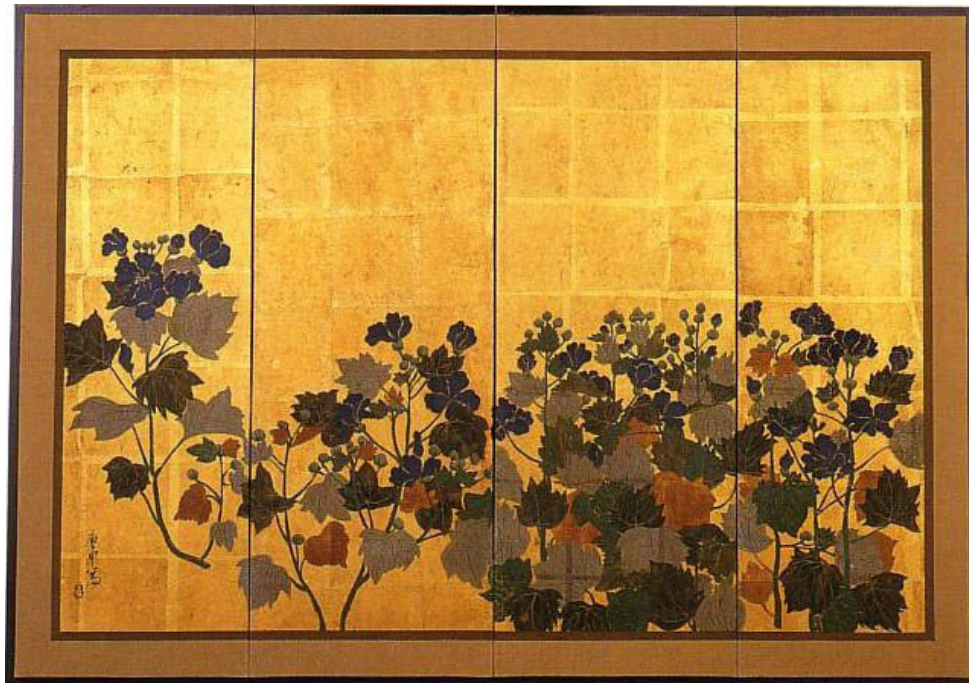

SSP-144-S Irises

Size: 107cm x H 122cm

SSP-035 Iris

Size: 145cm x H 170cm

SSP-176 Scattered Iris

Size: 200cm x H 140cm

SSP-023-A Flowers on the Hill

Size: 205cm x H 95cm